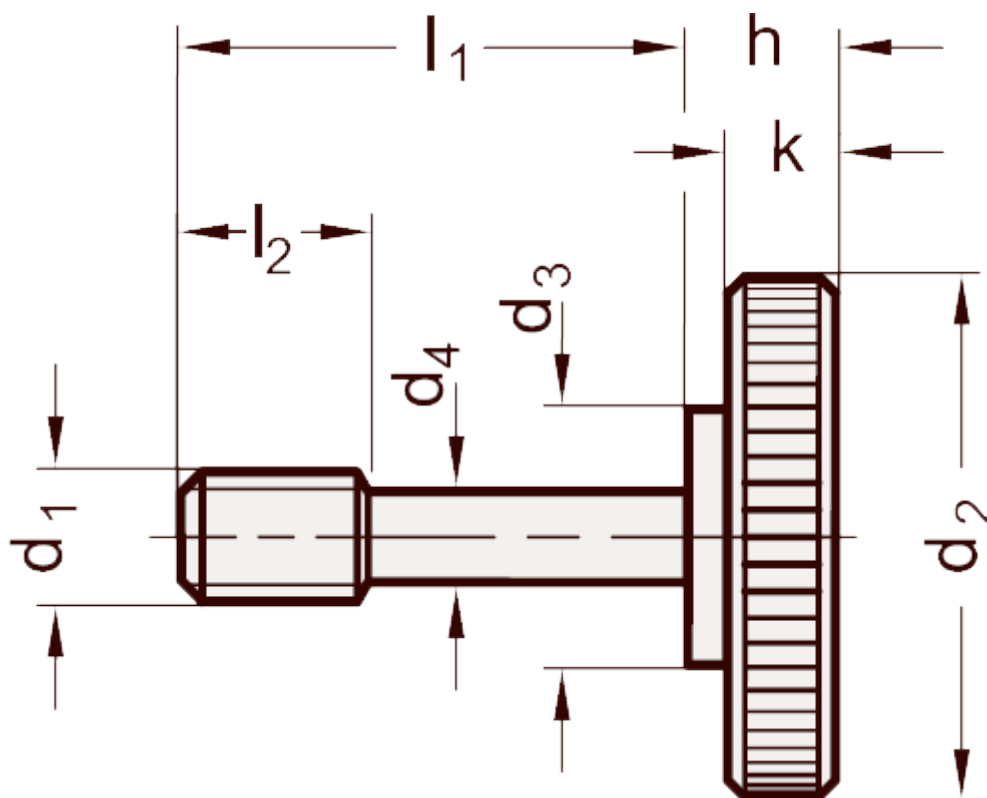

Varenummer: 206532M838NI
 Beskrivelse: E+G Fingerskrue
 GN 653.2-M8-38-NI

Mål

a1 = 12-16	h	= 9
a2 = 16-24	k	= 6
a3 = 24-28	l2	= 10
d1 = M8	Vægt i (g)	= 47
d2 = 30		
d3 = 16		
d4 = 6.5		
d5 = 8.5		